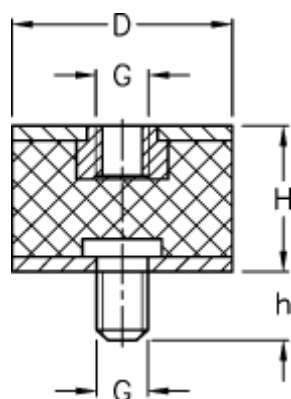

Varenummer: 51201091072512  
Beskrivelse: KLEE Vibrationsdæmper type 2, rustfast  
25-20-2, M6/M6x15, NR - 57 shore

## Mål

---

D = 25  
G = M6  
h = 15  
H = 20